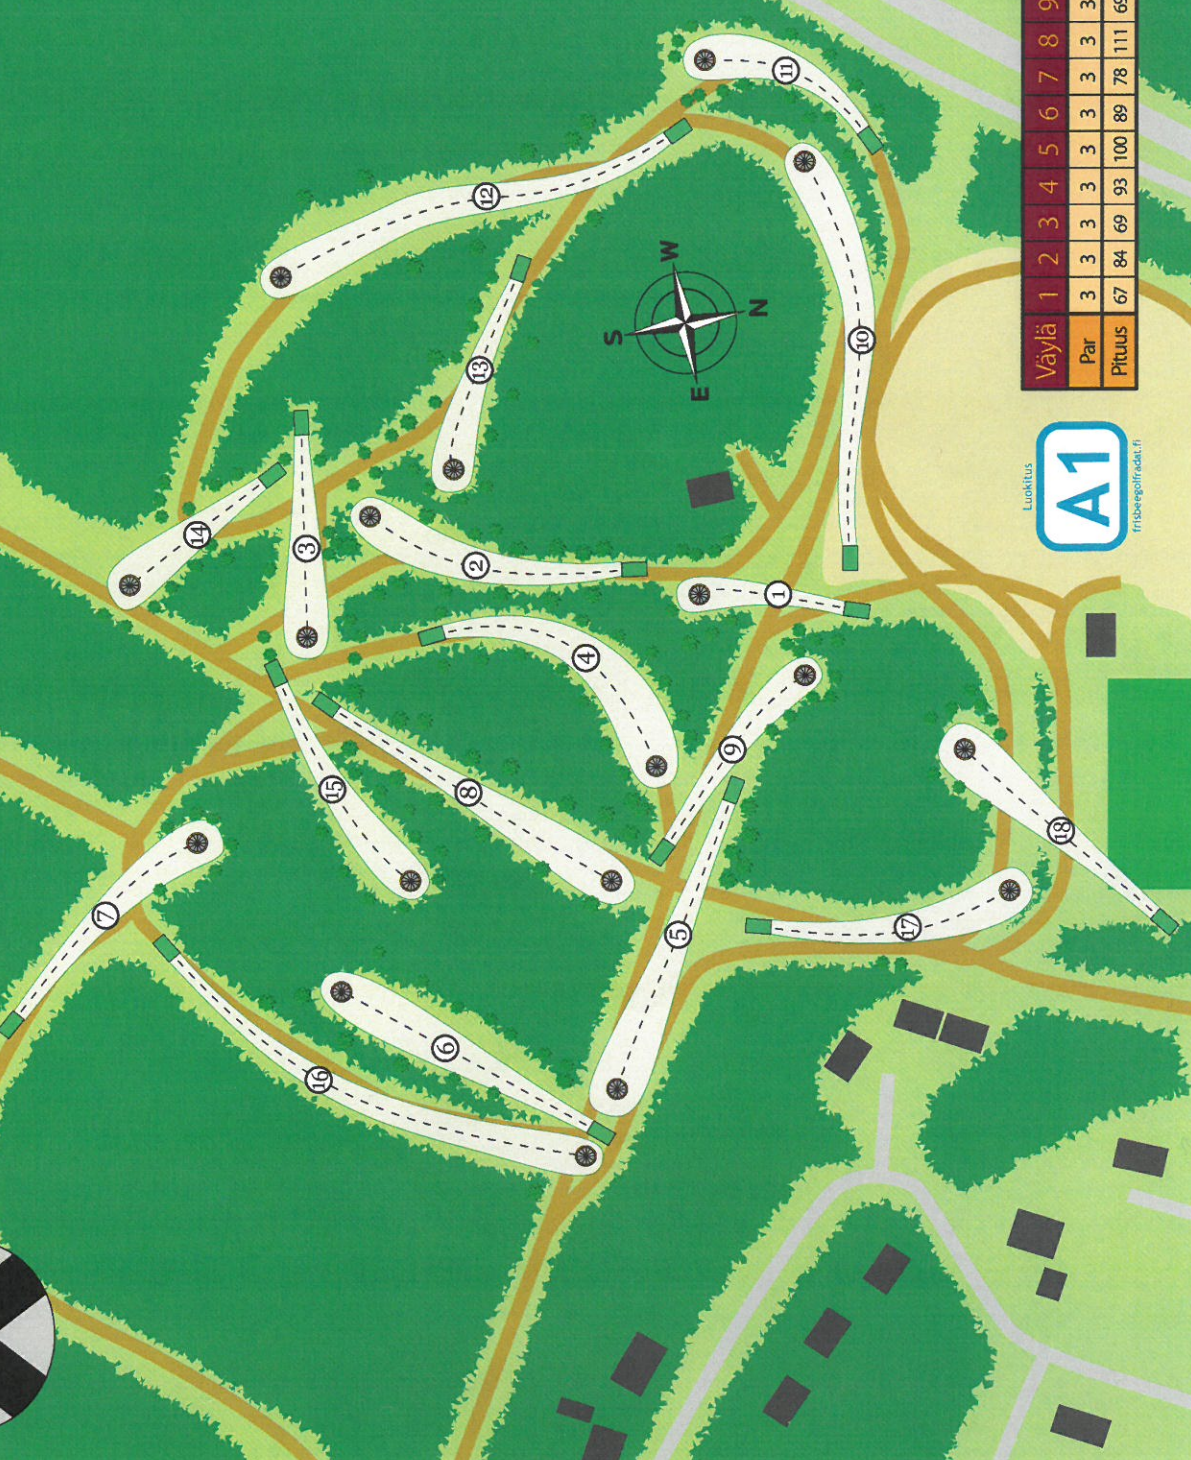

# Toholammin Frisbeegolf

## Frisbeegolf

**Maailman**

- Maailman
- Maailman
- Maailman

**Kartan selitteet**

- Väylä
- Heittopaikka
- Maalikohti
- Puu

**Lähtökortti**

Radan oppastaulu

Väljän numero

Väylä	1	2	3	4	5	6	7	8	9	Out	10	11	12	13	14	15	16	17	18	In	Yht	
Par	3	3	3	3	3	3	3	3	3	27	4	3	4	3	3	4	3	4	3	3	30	57
Pituus	67	84	69	93	100	89	78	111	69	760	148	74	140	72	74	85	167	82	98	1233	1700	