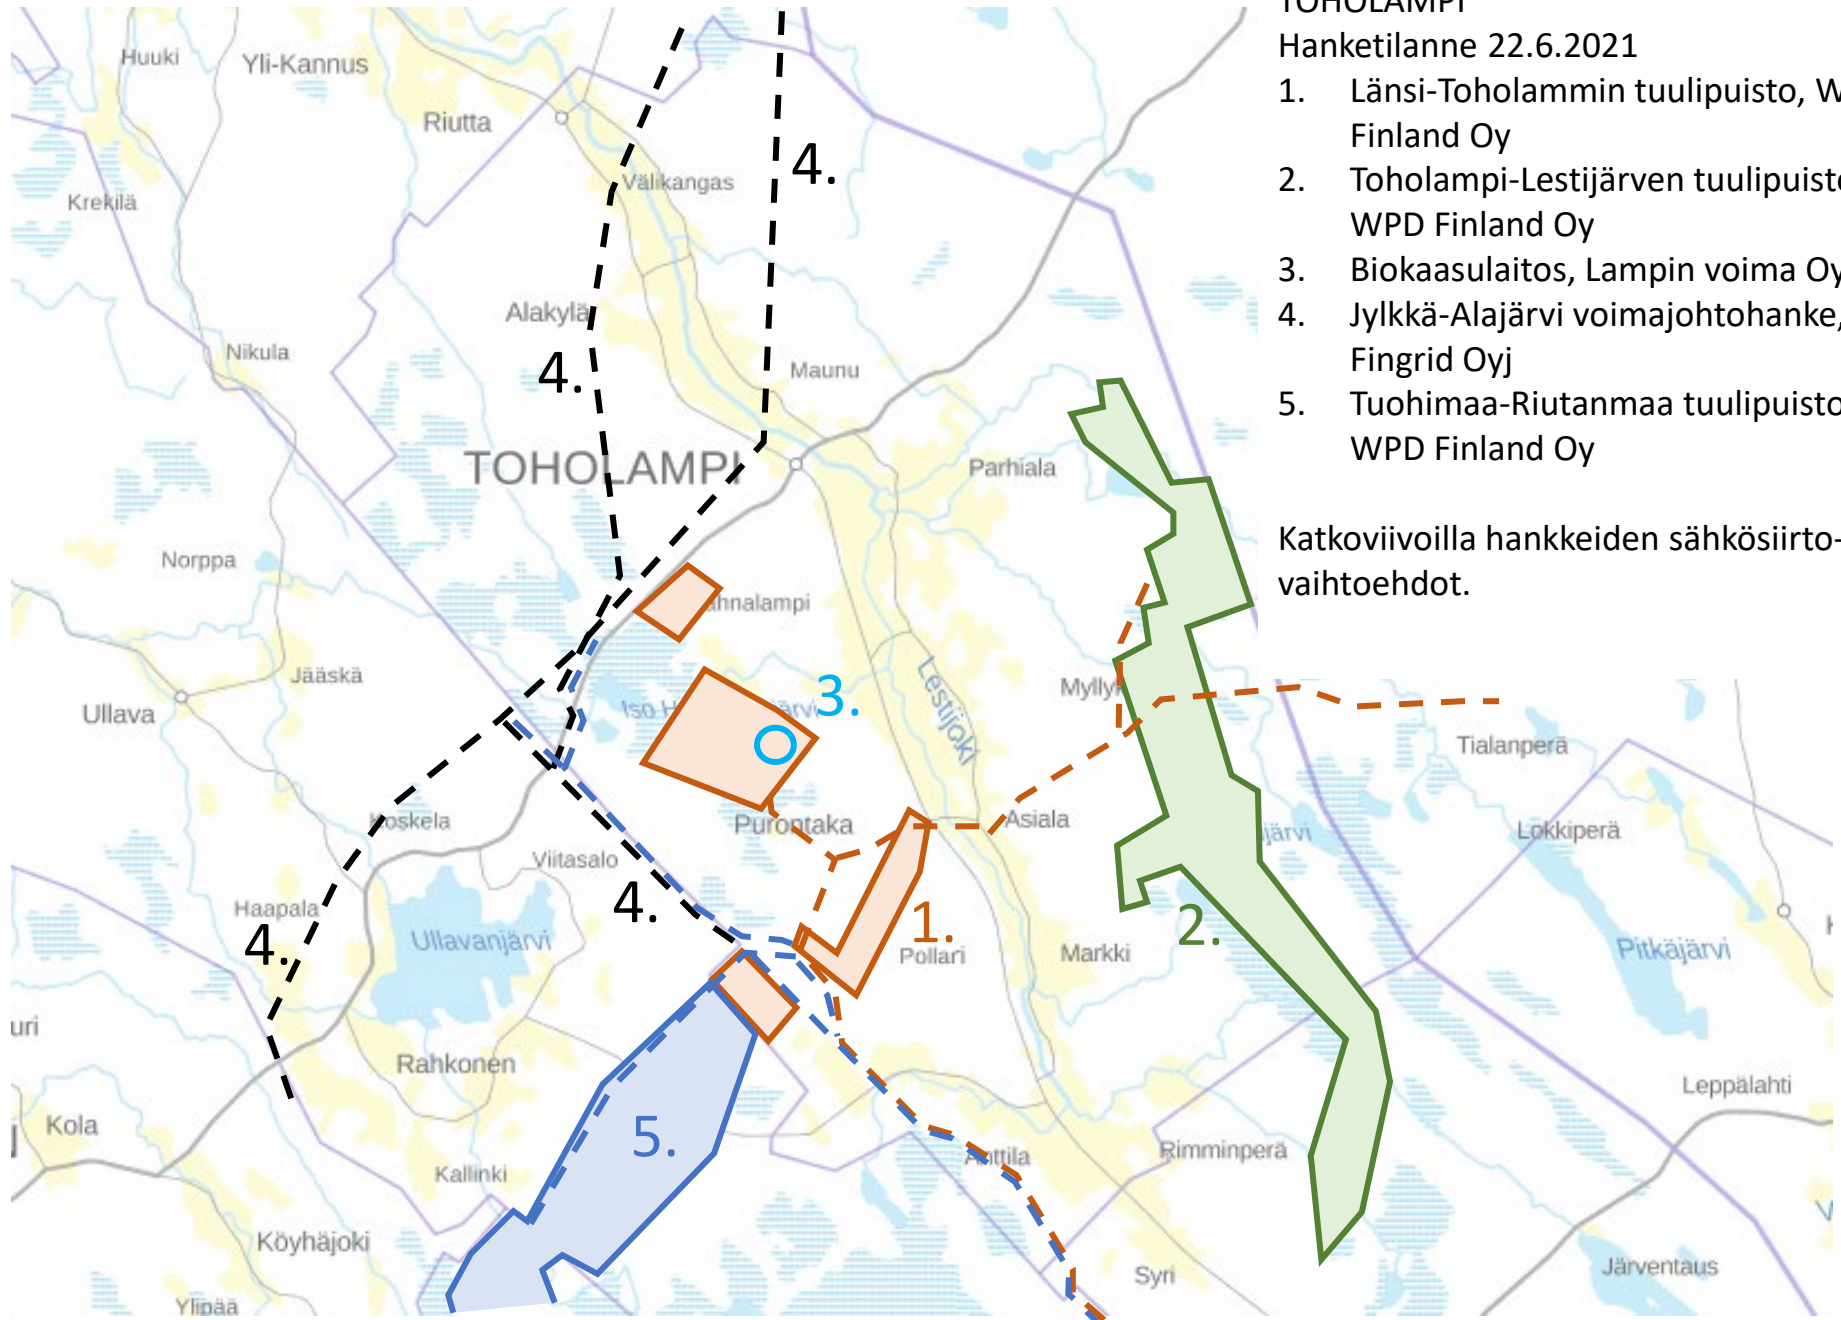

Katkoviivoilla hankkeiden sähkösiirto-  
vaihtoehdot.

Toholammin ja lähialueiden hanketiedot. Ajankohtaista tietoa saatavilla alla olevista linkeistä.

1. Länsi-Toholammin tuulipuisto ja sähkönsiirron voimajohtojen vaihtoehdot.  
Vireillä oleva hanke koskee tuulivoimaloiden kokonaiskorkeuden ja maksimitehon korottamista sekä hankkeen sähkönsiirtoa.  
Lisätietoja ja hankkeen yhteystiedot:  
<https://www.ymparisto.fi/lansitoholammintuulipuistoYVA>  
sekä  
<https://www.wpd.fi/projects/lansi-toholampi/>
2. Toholampi-Lestijärven tuulipuisto ja sähkönsiirron voimajohtojen vaihtoehdot.  
Vireillä oleva hanke koskee tuulivoimaloiden kokonaiskorkeuden ja maksimitehon korottamista sekä hankkeen sähkönsiirtoa.  
Lisätietoja ja hankkeen yhteystiedot:  
[https://www.ymparisto.fi/fi-fi/Asiointi\\_luvat\\_ja\\_ymparistovaikutusten\\_arviointi/Ymparistovaikutusten\\_arviointi/YVAhankkeet/ToholampiLestijarven\\_tuulipuisto\\_Toholampi\\_ja\\_Lestijarvi](https://www.ymparisto.fi/fi-fi/Asiointi_luvat_ja_ymparistovaikutusten_arviointi/Ymparistovaikutusten_arviointi/YVAhankkeet/ToholampiLestijarven_tuulipuisto_Toholampi_ja_Lestijarvi)  
sekä  
<https://www.wpd.fi/projects/toholampi-lestijarvi/>
3. Biokaasulaitos, Lampin Voima  
Lisätietoja ja hankkeen yhteystiedot: <https://lampinvoima.fi/>
4. Fingrid OYJ; Jylkkä-Alajärvi voimajohtohanke, sähkönsiirtovaihtoehdot.  
Hankkeessa suunnitellaan 2 x 400+110 kV voimajohdon rakentamista Kalajoen Jylkän ja Alajärven sähköaseman välille.  
Alustavien tietojen mukaan yva-ohjelma tulossa nähtäville 2021-2022 vuodenvaihteessa.
5. Tuohimaa (kokkola)-Riutanmaa (Halsua) tuulipuisto ja sähkönsiirron voimajohtojen vaihtoehdot.  
Lisätietoja ja hankkeen yhteystiedot: <https://www.wpd.fi/projects/tuohimaa-riutanmaa-kokkola-halsua/>